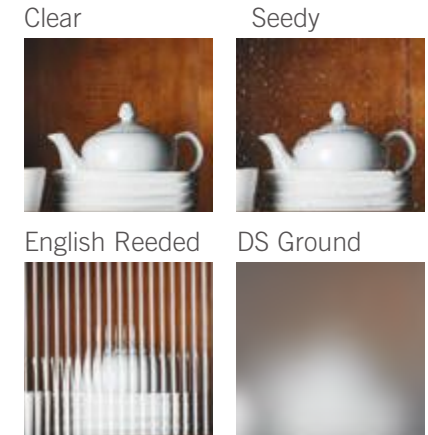

C Cherry

O Oak

RA Rustic Alder

RH Rustic Hickory

D MDF

Grille Options

Glass Options

Aluminum Frame Doors